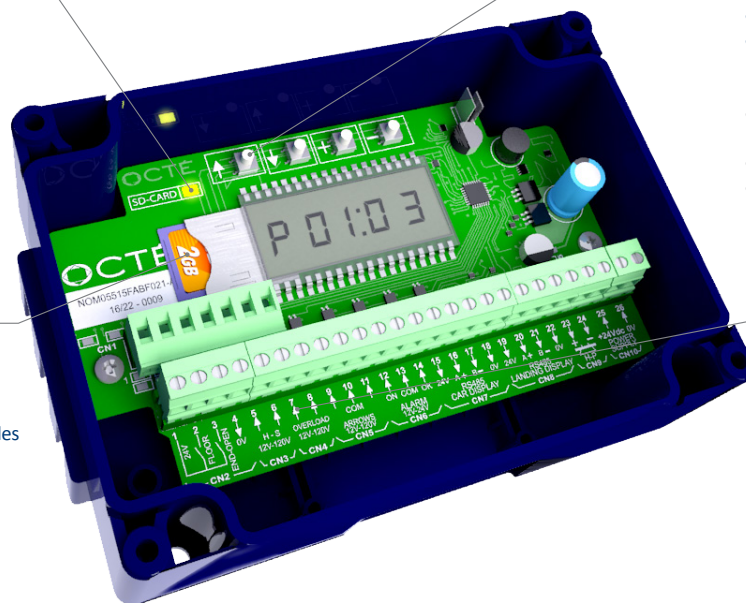

CONTRÔLE ÉTAT

STATUS CHECK

- 3 Leds :
 - état
 - défaut
 - présence tension
- 3 Led
 - status
 - error
 - voltage attendance

PARAMÉTRAGE

SETTING

- réglage des paramètres via 2 touches :
annonce vocale et visuelle (si afficheur RS485)
- raccordement en provisoire (écran ou HP)
- définition d'un niveau par défaut pour recalage après coupure de courant
- adjustable settings via two buttons:
voice and visual announcement (if RS485 display)
- interim connection (screen or HP)
- validation of a level for resetting after power failure

PROGRAMMATION

PROGRAMMING

- carte SD contenant le logiciel, le paramétrage et les annonces vocales
- SD card with software, setup and voice announcements

DIALOGUE

DIALOG

- 1 fil par étage (12 niv.)
- binaire et binaire inversé (32 niv.)
- GRAY (32 niv.)
- BCD (20 niv.)
- affichage des pictogrammes de la téléalarme
- 1 cable by level (12 levels)
- inverted binary and binary (32 levels)
- GRAY (32 levels)
- BCD (20 levels)
- display of remote alarm pictograms

ACCÉLÉROMÈTRE INTÉGRÉ

INTEGRATED ACCELEROMETER

- détection des départs/arrêts et des phases d'approche
- pilotage des flèches de sens et des annonces vocales
- detection of start / stop and approach phases
- control of the direction arrows and voice announcements